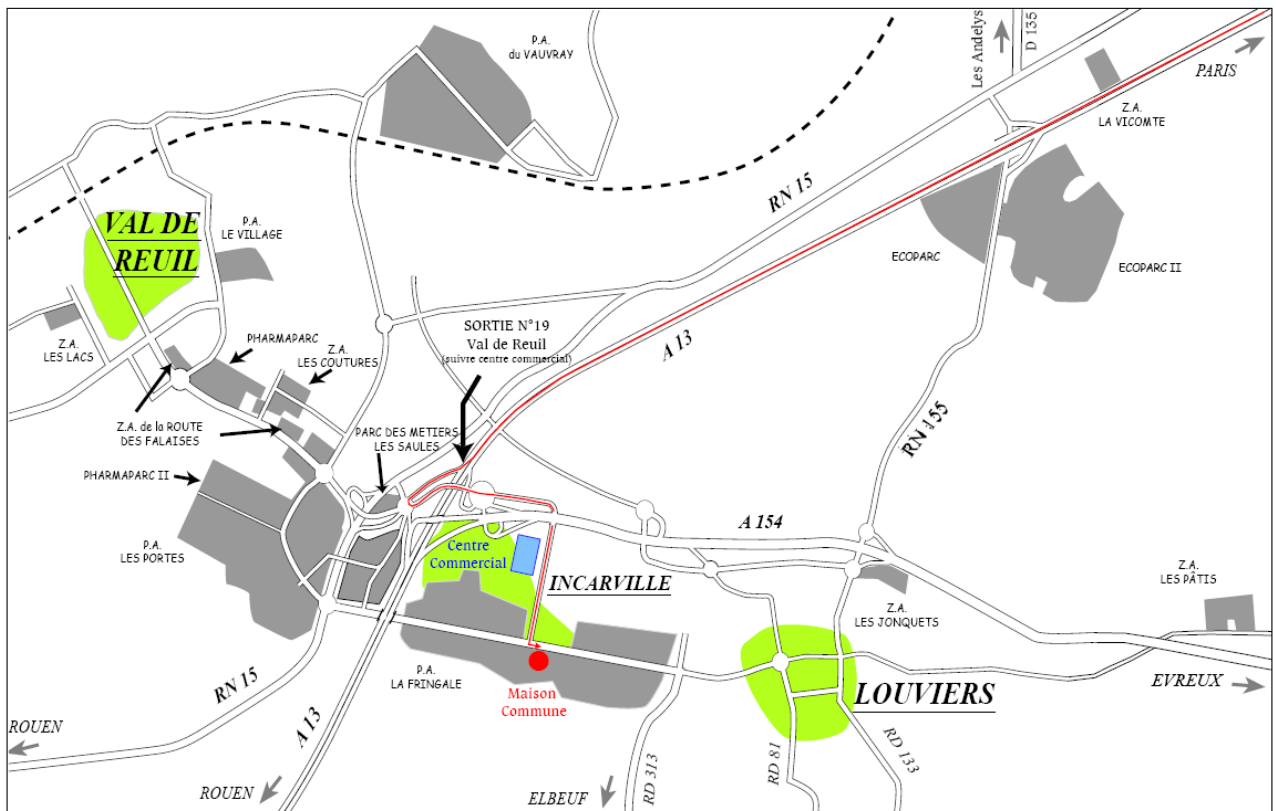

COMMUNAUTÉ
D'AGGLOMÉRATION

Seine - Eure

PLAN D'ACCES A LA COMMUNAUTÉ D'AGGLOMÉRATION SEINE-EURE

Répertoire des entreprises réalisé par le service Développement Économique

Communauté d'Agglomération Seine-Eure

Maison Commune - Avenue des Métiers B.P. 117

27101 VAL DE REUIL Cedex

☎ 02 32 50 85 50 📠 02 32 50 85 51

Email : dev-economique@seine-eure.com

www.agglo-seine-eure.fr