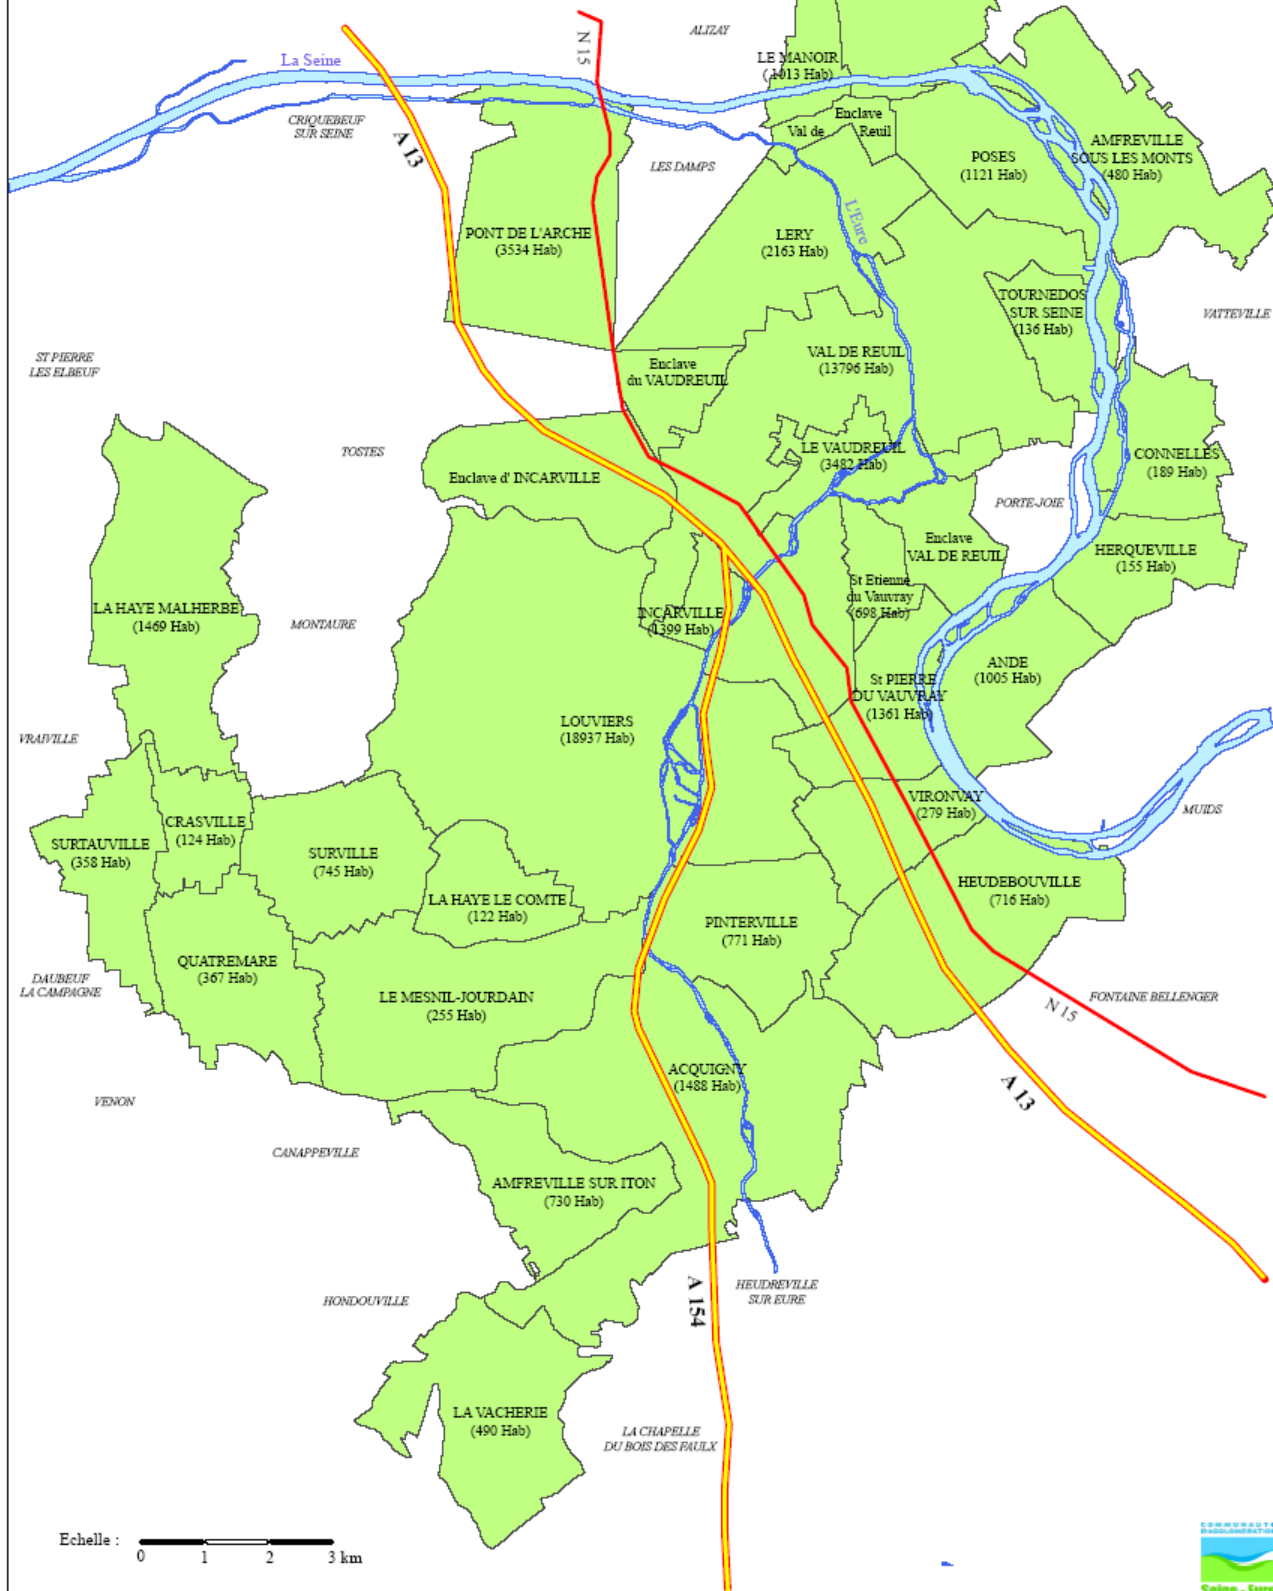

Communauté d'Agglomération Seine-Eure au 01/01/05

Source : Scan 25 JGN, INSEE RGP 99

Cartographie : Direction de l'Aménagement et du Développement Communautaire, Communauté d'Agglomération Seine-Eure

Octobre 2004