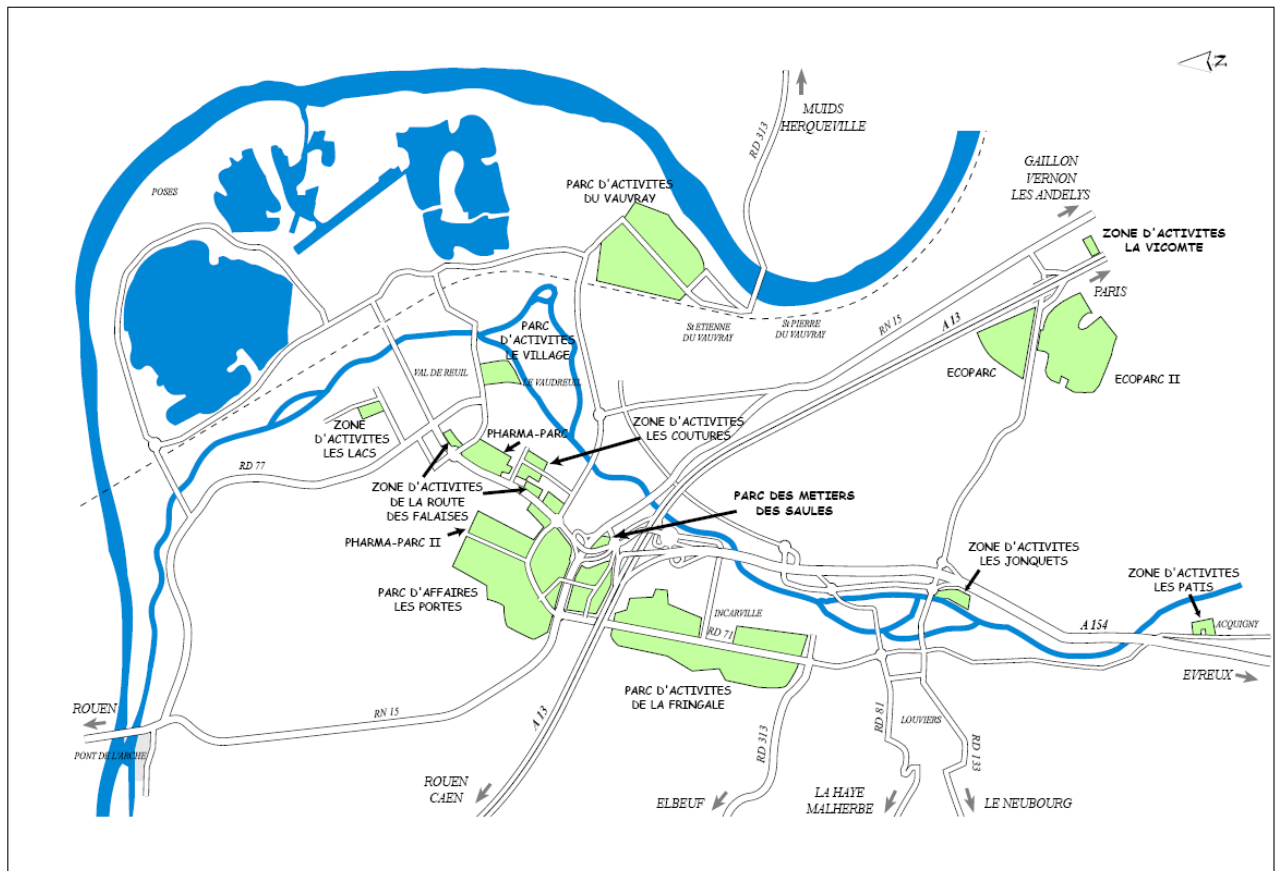

RÉPERTOIRE DES ENTREPRISES

Édition Juin 2012

Le présent répertoire regroupe les entreprises industrielles et prestataires de services implantés sur le territoire Seine-Eure.

Le tissu économique de la Communauté d'Agglomération Seine-Eure se répartit comme suit :